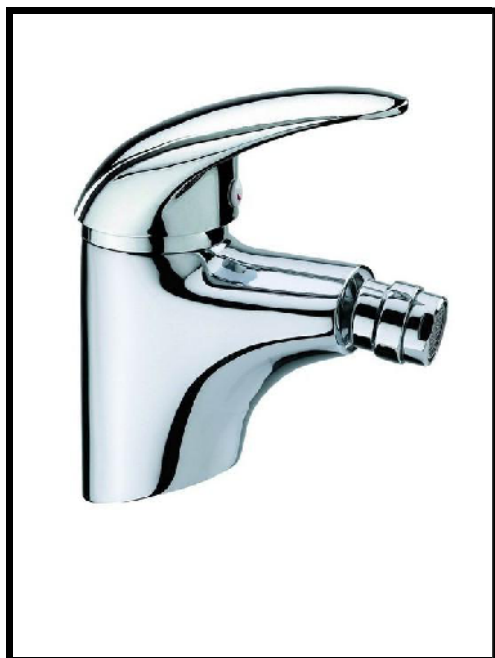

ARTÍCULO  
 Item/Article

**U4004C**

- Monomando bidé URANO, cartucho 40mm
- Single-lever bidet tap URANO, cartridge 40mm
- Mitigeur bidet URANO, cartouche 40mm

**SERIE: URANO**

CARACTERÍSTICAS FUNCIONALES	OPERATING CHARACTERISTICS	CARACTÉRISTIQUES FUNCTIONNELLES
Cartucho con discos cerámicos 40mm Conexiones Malla acero 3/8 opción 1/2 Caudal a 3 bar: apróx. 12 l/min Cromado de alta calidad	Cartridges with ceramic disks 40mm Stainless steel grid connections 3/8 option 1/2 Flow rate at 3 bar: approx. 12 l/min High quality chrome finish	Cartouche disques en céramique 40mm Liens maille d'acier 3/8 option 1/2 Débit à une pression dynamique de 3 bar: env. 12 l/min Chromage haute qualité