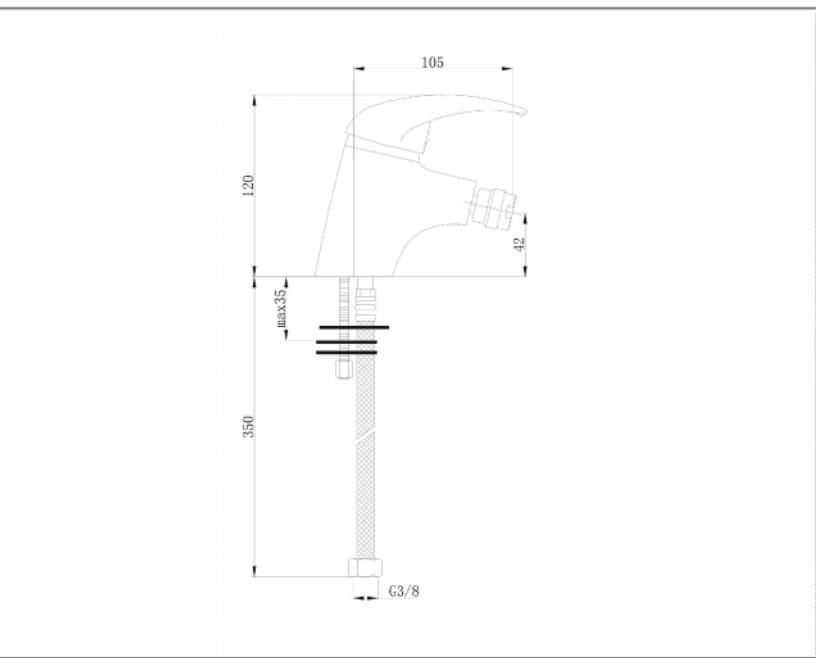

ARTÍCULO  
 Item/Article

**U4004C**

- Monomando bidé URANO, cartucho 40mm
- Single-lever bidet tap URANO, cartridge 40mm
- Mitigeur bidet URANO, cartouche 40mm

**SERIE: URANO**

CARACTERÍSTICAS FUNCIONALES	OPERATING CHARACTERISTICS	CARACTÉRISTIQUES FUNCTIONNELLES
Cartucho con discos cerámicos 40mm Conexiones Malla acero 3/8 opción 1/2 Caudal a 3 bar: apróx. 12 l/min Cromado de alta calidad	Cartridges with ceramic disks 40mm Stainless steel grid connections 3/8 option 1/2 Flow rate at 3 bar: approx. 12 l/min High quality chrome finish	Cartouche disques en céramique 40mm Liens maille d'acier 3/8 option 1/2 Débit à une pression dynamique de 3 bar: env. 12 l/min Chromage haute qualité