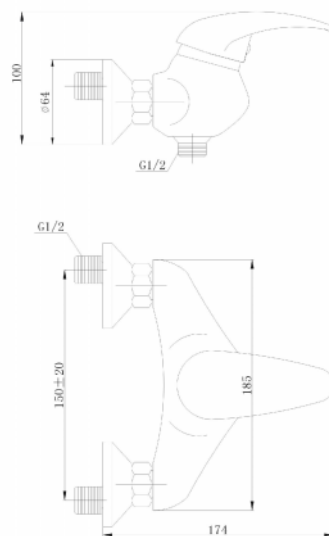

ARTÍCULO
 Item/Article

U4003C

- Monomando de ducha URANO, cartucho 40mm
- Single-lever shower mixer URANO, cartridge 40mm
- Mitigeur douche URANO, cartouche 40mm

SERIE: URANO

CARACTERÍSTICAS FUNCIONALES	OPERATING CHARACTERISTICS	CARACTÉRISTIQUES FUNCTIONNELLES
Cartucho con discos cerámicos 40mm Caudal a 3 bar: apróx. 19 l/min Cromado de alta calidad Mango de ducha anticalcáreo Flexo metálico 1.70m Soporte de ducha cónico Excéntricas (150+/-20)	Cartridge with ceramic discs 40mm Flow rate at 3 bar: approx. 19 l/min Chrome finish high quality Hand shower anti-scale Hose metallic 1.70m Shower support Excentrics (150+/-20)	Cartouche disques en céramique 40mm Débit à une pression dynamique de 3 bar: env. 19 l/min Chromage haute qualité Douche à main anti calcaire Flexo métallique 1.70m Support pour douche Excentriques (150+/-20)