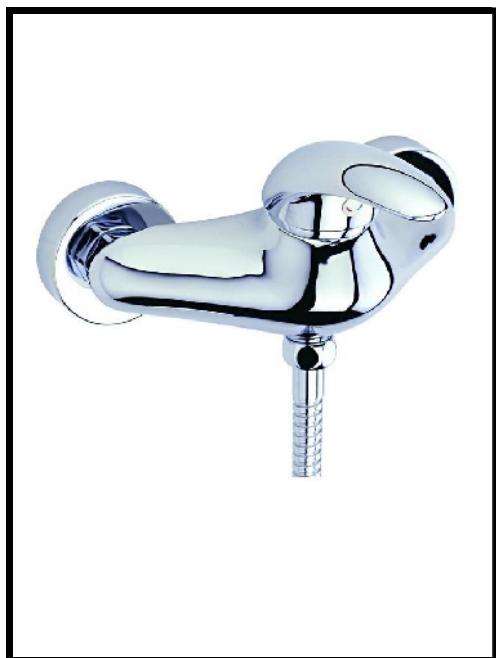

ARTÍCULO
 Item/Article

U4003C

- Monomando de ducha URANO, cartucho 40mm
- Single-lever shower mixer URANO, cartridge 40mm
- Mitigeur douche URANO, cartouche 40mm

SERIE: URANO

CARACTERÍSTICAS FUNCIONALES	OPERATING CHARACTERISTICS	CARACTÉRISTIQUES FUNCTIONNELLES
Cartucho con discos cerámicos 40mm Caudal a 3 bar: apróx. 19 l/min Cromado de alta calidad Mango de ducha anticalcáreo Flexo metálico 1.70m Soporte de ducha cónico Excéntricas (150+/-20)	Cartridge with ceramic discs 40mm Flow rate at 3 bar: approx. 19 l/min Chrome finish high quality Hand shower anti-scale Hose metallic 1.70m Shower support Excentrics (150+/-20)	Cartouche disques en céramique 40mm Débit à une pression dynamique de 3 bar: env. 19 l/min Chromage haute qualité Douche à main anti calcaire Flexo métallique 1.70m Support pour douche Excentriques (150+/-20)