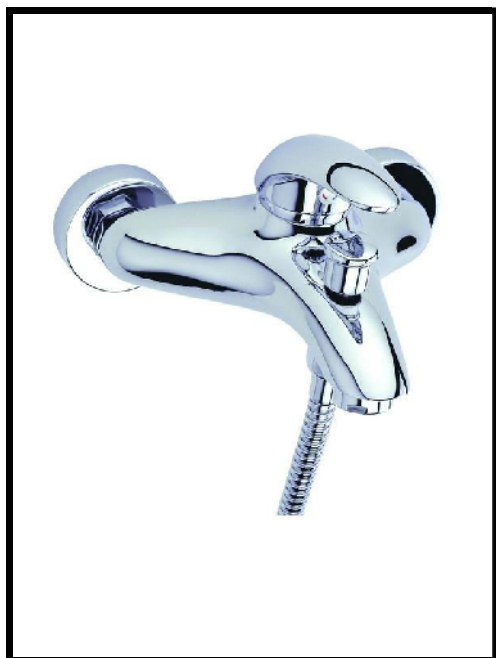

ARTÍCULO
 Item/Article

U4002C

- Monomando baño/ducha URANO, cartucho 40mm
- Single-lever bath/shower mixer URANO, cartridge 40mm
- Mitigeur baignoire/douche URANO, cartouche 40mm

SERIE: URANO

CARACTERÍSTICAS FUNCIONALES	OPERATING CHARACTERISTICS	CARACTÉRISTIQUES FONCTIONNELLES
Cartucho con discos cerámicos 40mm Desviador automático: baño/ducha Caudal a 3 bar: aprox. 19 l/min Cromado de alta calidad Mango de ducha anticalcáreo Flexo metálico 1.70m Soporte de ducha cónico Excéntricas (150+-20)	Cartridge with ceramique discs 40mm Automatic deviator: bath/shower Flow rate at 3 bar: approx. 19 l/min Chrome finish high quality Hand shower anti-scale Hose matallic 1.70m Hand shower support Excentrics (150+-20)	Cartouche disques en céramique 40mm Sélecteur: baignoire/douche Débit à une pression dynamique de 3 bar: env. 19 l/min Chromage haute qualité Douche à main anti calcaire Flexo métalllic 1.70m Support pour douche Excentriques (150+-20)