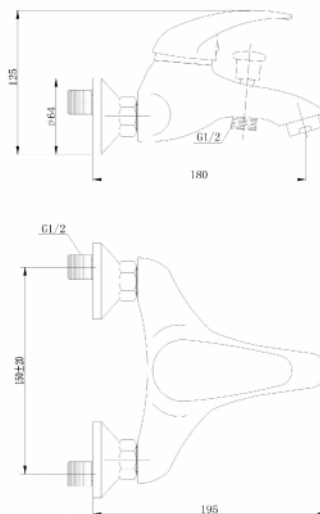

ARTÍCULO
 Item/Article

U4002C

- Monomando baño/ducha URANO, cartucho 40mm
- Single-lever bath/shower mixer URANO, cartridge 40mm
- Mitigeur baignoire/douche URANO, cartouche 40mm

SERIE: URANO

CARACTERÍSTICAS FUNCIONALES	OPERATING CHARACTERISTICS	CARACTÉRISTIQUES FONCTIONNELLES
Cartucho con discos cerámicos 40mm Desviador automático: baño/ducha Caudal a 3 bar: aprox. 19 l/min Cromado de alta calidad Mango de ducha anticalcáreo Flexo metálico 1.70m Soporte de ducha cónico Excéntricas (150+-20)	Cartridge with ceramique discs 40mm Automatic deviator: bath/shower Flow rate at 3 bar: approx. 19 l/min Chrome finish high quality Hand shower anti-scale Hose matallic 1.70m Hand shower support Excentrics (150+-20)	Cartouche disques en céramique 40mm Sélecteur: baignoire/douche Débit à une pression dynamique de 3 bar: env. 19 l/min Chromage haute qualité Douche à main anti calcaire Flexo métalllic 1.70m Support pour douche Excentriques (150+-20)