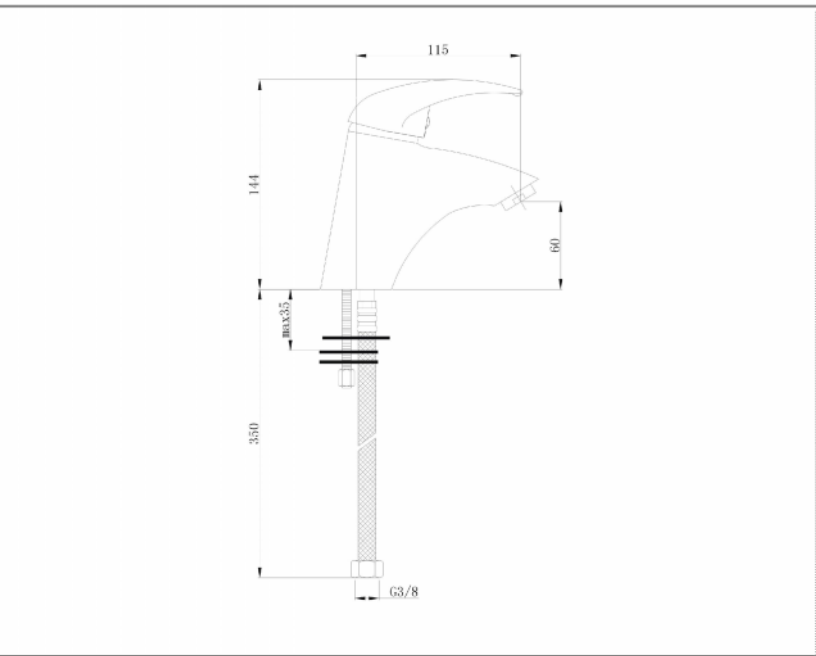

ARTÍCULO
 Item / Article

U4001C

- Monomando lavabo URANO, cartucho 40mm
- Single-lever washbasin tap URANO, cartridge 40mm
- Mitigeur lavabo URANO, cartouche 40mm

SERIE: URANO

CARACTERÍSTICAS FUNCIONALES	OPERATING CHARACTERISTICS	CARACTÉRISTIQUES FUNCTIONNELLES
Cartucho con discos cerámicos 40mm Conexiones Malla acero 3/8 opción 1/2 Caudal a 3 bar: apróx. 12 l/min Cromado de alta calidad	Cartridges with ceramic disks 40mm Stainless steel grid connections 3/8 option 1/2 Flow rate at 3 bar: approx. 12 l/min High quality chrome finish	Cartouche disques en céramique 40mm Liens maille d'acier 3/8 option 1/2 Débit à une pression dynamique de 3 bar: env. 12 l/min Chromage haute qualité