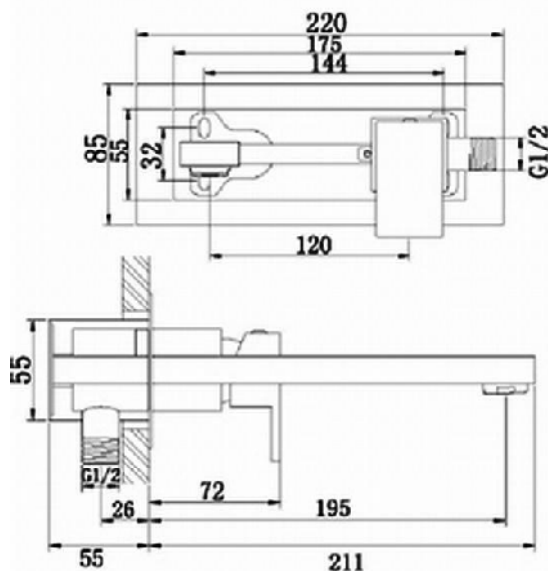

ARTÍCULO
 Item/Article

P4012C

- Monomando lavabo empotrar PLANA, cartucho 35mm
- Single-lever recessed washbasin tap PLANA, cartridge 35mm
- Mitigeur lavabo encastrée PLANA, cartouche 35mm

SERIE: PLANA

CARACTERÍSTICAS FUNCIONALES	OPERATING CHARACTERISTICS	CARACTÉRISTIQUES FUNCTIONNELLES
Cartucho con discos cerámicos 35mm Caudal a 3 bar: apróx. 19 l/min Cromado de alta calidad Excéntricas (150+-20)	Cartridge with ceramique discs 35mm Flow rate at 3 bar: approx. 19 l/min Chrome finish high quality Excentrics (150+-20)	Cartouche disques en céramique 35mm Débit à une pression dynamique de 3 bar: env. 19 l/min Chromage haute qualité Excentriques (150+-20)