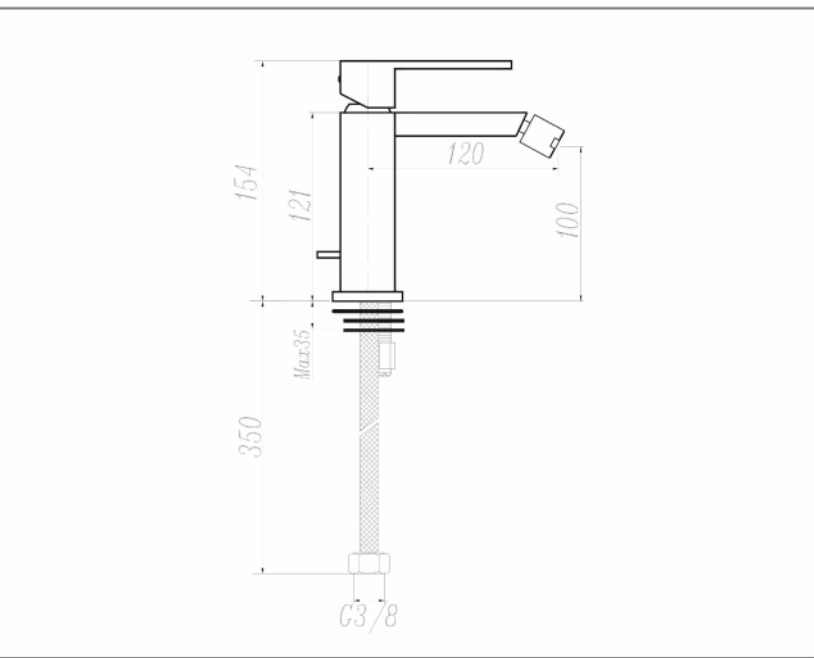

ARTÍCULO  
 Item/Article

**P4004C**

- Monomando bidé PLANA, cartucho 26mm
- Single-lever bidet tap PLANA, cartridge 26mm
- Mitigeur bidet PLANA, cartouche 26mm

**SERIE: PLANA**

CARACTERÍSTICAS FUNCIONALES	OPERATING CHARACTERISTICS	CARACTÉRISTIQUES FUNCTIONNELLES
Cartucho con discos cerámicos 26mm Conexiones Malla acero 3/8 opción 1/2 Caudal a 3 bar: apróx. 12 l/min Cromado de alta calidad	Cartridges with ceramic disks 26mm Stainless steel grid connections 3/8 option 1/2 Flow rate at 3 bar: approx. 12 l/min High quality chrome finish	Cartouche disques en céramique 26mm Liens maille d'acier 3/8 option 1/2 Débit à une pression dynamique de 3 bar: env. 12 l/min Chromage haute qualité