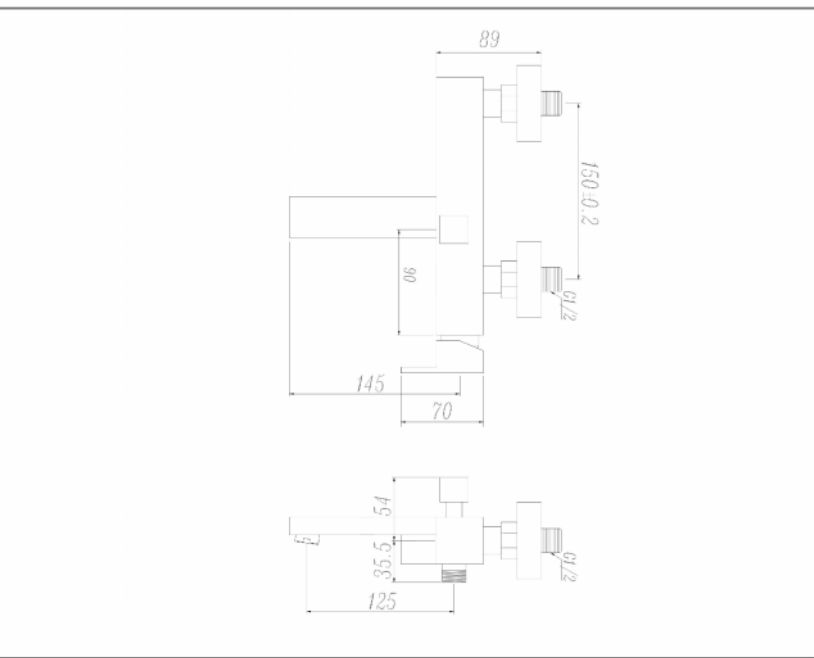

ARTÍCULO
 Item/Article

P4003C

- Monomando de ducha PLANA, cartucho 35mm
- Single-lever shower mixer PLANA, cartridge 35mm
- Mitigeur douche PLANA, cartouche 35mm

SERIE: PLANA

CARACTERÍSTICAS FUNCIONALES	OPERATING CHARACTERISTICS	CARACTÉRISTIQUES FUNCTIONNELLES
Cartucho con discos cerámicos 35mm Caudal a 3 bar: apróx. 19 l/min Cromado de alta calidad Mango de ducha anticalcáreo Flexo metálico 1.70m Soporte de ducha cónico Excéntricas (150+/-20)	Cartridge with ceramic discs 35mm Flow rate at 3 bar: approx. 19 l/min Chrome finish high quality Hand shower anti-scale Hose metallic 1.70m Shower support Excentrics (150+/-20)	Cartouche disques en céramique 35mm Débit à une pression dynamique de 3 bar: env. 19 l/min Chromage haute qualité Douche à main anti calcaire Flexo métallique 1.70m Support pour douche Excentriques (150+/-20)