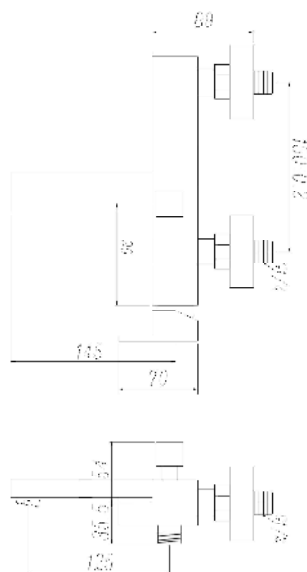

ARTÍCULO
 Item/Article

P4002C

- Monomando baño/ducha PLANA, cartucho 35mm
- Single-lever bath/shower mixer PLANA, cartridge 35mm
- Mitigeur baignoire/douche PLANA, cartouche 35mm

SERIE: PLANA

| CARACTERÍSTICAS FUNCIONALES | OPERATING CHARACTERISTICS | CARACTÉRISTIQUES FONCTIONNELLES |
|---|--|---|
| Cartucho con discos cerámicos 35mm Desviador automático: baño/ducha Caudal a 3 bar: aprox. 19 l/min Cromado de alta calidad Mango de ducha anticalcáreo Flexo metálico 1.70m Soporte de ducha cónico Excéntricas (150+-20) | Cartridge with ceramique discs 35mm Automatic deviator: bath/shower Flow rate at 3 bar: approx. 19 l/min Chrome finish high quality Hand shower anti-scale Hose matallic 1.70m Hand shower support Excentrics (150+-20) | Cartouche disques en céramique 35mm Sélecteur: baignoire/douche Débit à une pression dynamique de 3 bar: env. 19 l/min Chromage haute qualité Douche à main anti calcaire Flexo métalllic 1.70m Support pour douche Excentriques (150+-20) |