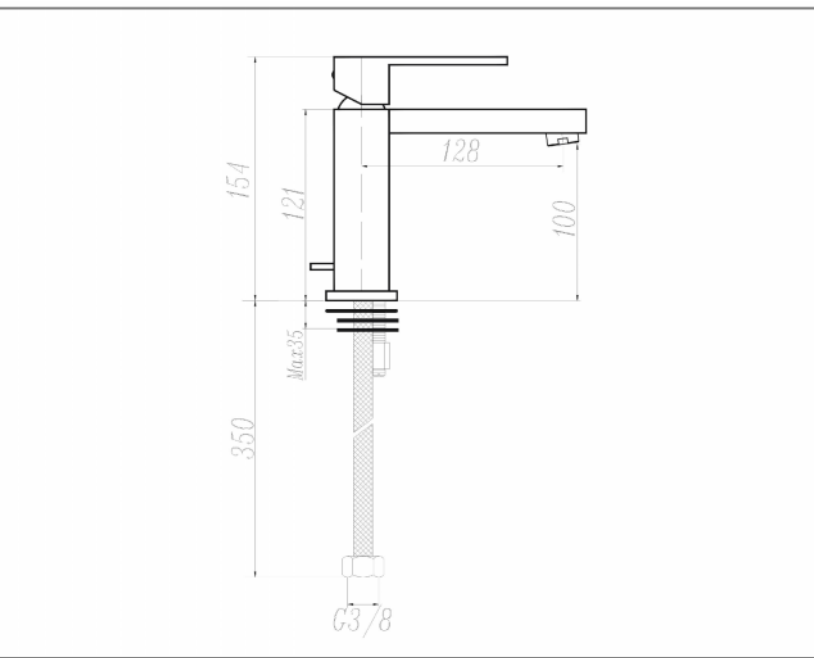

ARTÍCULO
 Item / Article

P4001C

- Monomando lavabo PLANA, cartucho 26mm
- Single-lever washbasin tap PLANA, cartridge 26mm
- Mitigeur lavabo PLANA, cartouche 26mm

SERIE: PLANA

CARACTERÍSTICAS FUNCIONALES	OPERATING CHARACTERISTICS	CARACTÉRISTIQUES FUNCTIONNELLES
Cartucho con discos cerámicos 26mm Conexiones Malla acero 3/8 opción 1/2 Caudal a 3 bar: apróx. 12 l/min Cromado de alta calidad	Cartridges with ceramic disks 26mm Stainless steel grid connections 3/8 option 1/2 Flow rate at 3 bar: approx. 12 l/min High quality chrome finish	Cartouche disques en céramique 26mm Liens maille d'acier 3/8 option 1/2 Débit à une pression dynamique de 3 bar: env. 12 l/min Chromage haute qualité