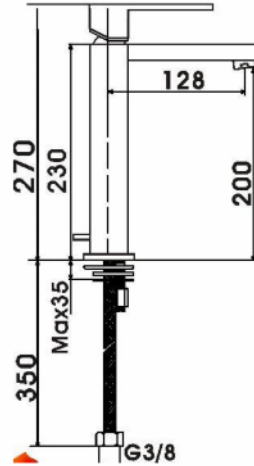

**ARTÍCULO**  
Item / Article

**P4000C**

- Monomando lavabo alto PLANA, cartucho 26mm
- Single-lever washbasin tap PLANA, cartridge 26mm
- Mitigeur lavabo PLANA, cartouche 26mm

**SERIE: PLANA**

CARACTERÍSTICAS FUNCIONALES	OPERATING CHARACTERISTICS	CARACTÉRISTIQUES FUNCTIONNELLES
Cartucho con discos cerámicos 26mm Conexiones Malla acero 3/8 opción 1/2 Caudal a 3 bar: apróx. 12 l/min Cromado de alta calidad	Cartridges with ceramic disks 26mm Stainless steel grid connections 3/8 option 1/2 Flow rate at 3 bar: approx. 12 l/min High quality chrome finish	Cartouche disques en céramique 26mm Liens maille d'acier 3/8 option 1/2 Débit à une pression dynamique de 3 bar: env. 12 l/min Chromage haute qualité