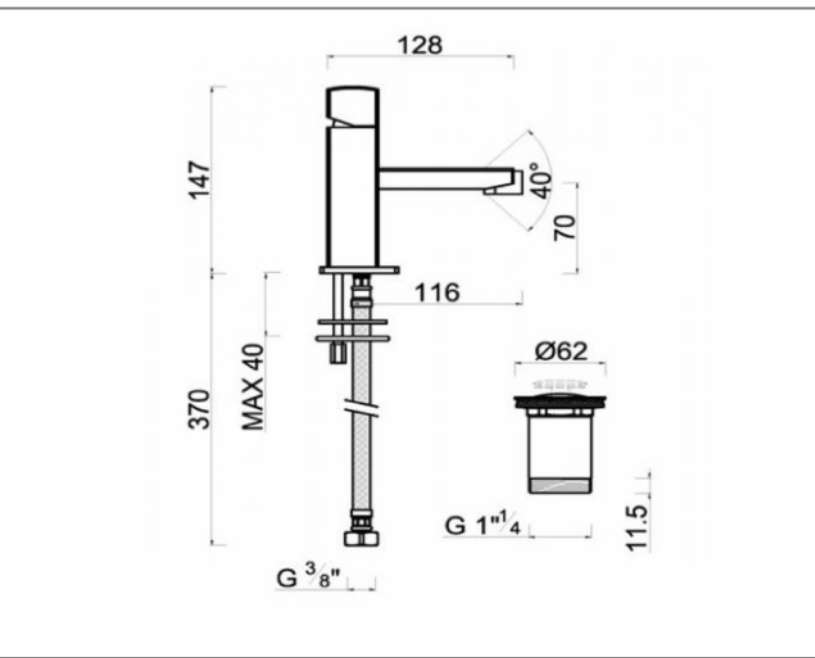

ARTÍCULO
 Item/Article

M4004C

- Monomando bidé MEGAN, cartucho 25mm
- Single-lever bidet tap MEGAN, cartridge 25mm
- Mitigeur bidet MEGAN, cartouche 25mm

SERIE: MEGAN

CARACTERÍSTICAS FUNCIONALES	OPERATING CHARACTERISTICS	CARACTÉRISTIQUES FONCTIONNELLES
Cartucho con discos cerámicos 25mm Conexiones Malla acero 3/8 opción 1/2 Caudal a 3 bar: aprox. 12 l/min Cromado de alta calidad	Cartridges with ceramic disks 25mm Stainless steel grid connections 3/8 option 1/2 Flow rate at 3 bar: approx. 12 l/min High quality chrome finish	Cartouche disques en céramique 25mm Liens maille d'acier 3/8 option 1/2 Débit à une pression dynamique de 3 bar: env. 12 l/min Chromage haute qualité