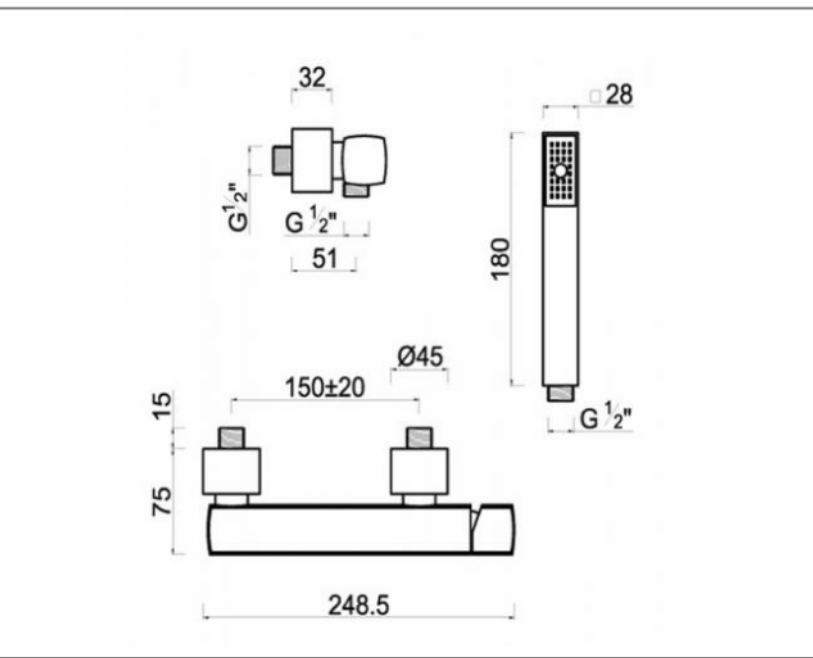

ARTÍCULO
 Item/Article

M4003C

- Monomando de ducha MEGAN, cartucho 25mm
- Single-lever shower mixer MEGAN, cartridge 25mm
- Mitigeur douche MEGAN, cartouche 25mm

SERIE: MEGAN

CARACTERÍSTICAS FUNCIONALES	OPERATING CHARACTERISTICS	CARACTÉRISTIQUES FONCTIONNELLES
Cartucho con discos cerámicos 25mm Caudal a 3 bar: aprox. 19 l/min Cromado de alta calidad Mango de ducha anticalcáreo Flexo metálico 1.70m Soporte de ducha cónico Excentricas (150+-20)	Cartridge with ceramic discs 25mm Flow rate at 3 bar: approx. 19 l/min Chrome finish high quality Hand shower anti-scale Hose metallic 1.70m Shower support Excentrics (150+-20)	Cartouche disques en céramique 25mm Débit à une pression dynamique de 3 bar: env. 19 l/min Chromage haute qualité Douche à main anti calcaire Flexo métallique 1.70m Support pour douche Excentriques (150+-20)