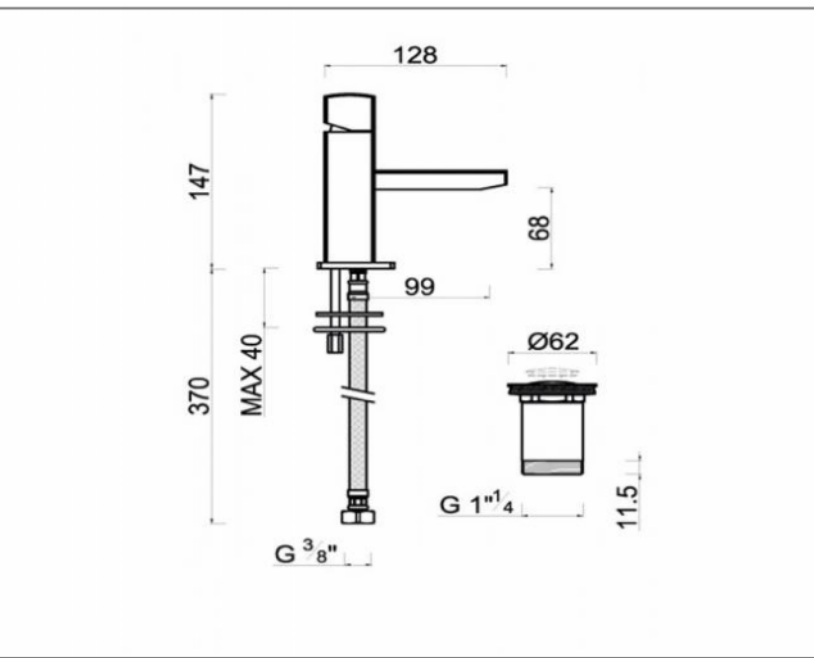

ARTÍCULO
 Item / Article

M4001C

- Monomando lavabo MEGAN, cartucho 25mm
- Single-lever washbasin tap MEGAN, cartridge 25mm
- Mitigeur lavabo MEGAN, cartouche 25mm

SERIE: MEGAN

CARACTERÍSTICAS FUNCIONALES	OPERATING CHARACTERISTICS	CARACTÉRISTIQUES FUNCTIONNELLES
Cartucho con discos cerámicos 25mm Conexiones Malla acero 3/8 opción 1/2 Caudal a 3 bar: aprox. 12 l/min Cromado de alta calidad Válvula de desagüe 1 1/4 clic-clac	Cartridges with ceramic disks 25mm Stainless steel grid connections 3/8 option 1/2 Flow rate at 3 bar: approx. 12 l/min High quality chrome finish Pop-up valve 1 1/4	Cartouche disques en céramique 25mm Liens maille d'acier 3/8 option 1/2 Débit à une pression dynamique de 3 bar: env. 12 l/min Chromage haute qualité Vidage 1 1/4 clic clac