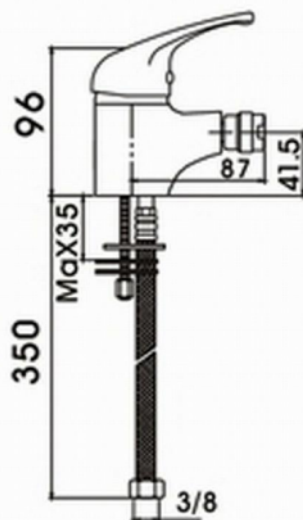

ARTÍCULO
 Item/Article

K4004C

- Monomando bidé URBAN, cartucho 40mm
- Single-lever bidet tap URBAN, cartridge 40mm
- Mitigeur bidet URBAN, cartouche 40mm

SERIE: URBAN

CARACTERÍSTICAS FUNCIONALES	OPERATING CHARACTERISTICS	CARACTÉRISTIQUES FUNCTIONNELLES
Cartucho con discos cerámicos 40mm Conexiones Malla acero 3/8 opción 1/2 Caudal a 3 bar: apróx. 12 l/min Cromado de alta calidad	Cartridges with ceramic disks 40mm Stainless steel grid connections 3/8 option 1/2 Flow rate at 3 bar: approx. 12 l/min High quality chrome finish	Cartouche disques en céramique 40mm Liens maille d'acier 3/8 option 1/2 Débit à une pression dynamique de 3 bar: env. 12 l/min Chromage haute qualité