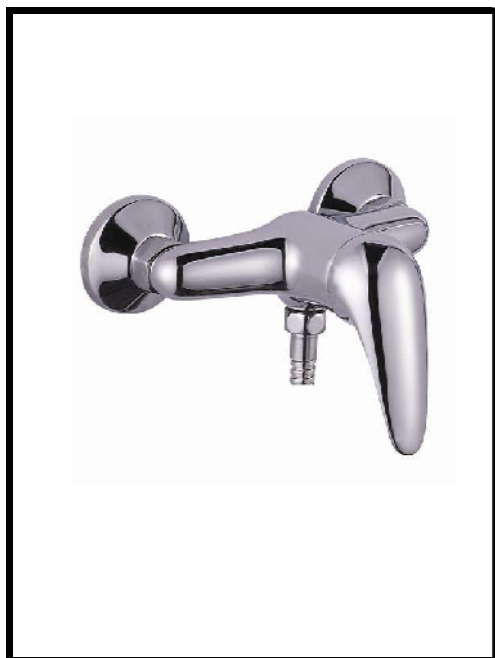

ARTÍCULO
 Item/Article

K4003C

- Monomando de ducha URBAN, cartucho 40mm
- Single-lever shower mixer URBAN, cartridge 40mm
- Mitigeur douche URBAN, cartouche 40mm

SERIE: URBAN

CARACTERÍSTICAS FUNCIONALES	OPERATING CHARACTERISTICS	CARACTÉRISTIQUES FUNCTIONNELLES
Cartucho con discos cerámicos 40mm Caudal a 3 bar: apróx. 19 l/min Cromado de alta calidad Mango de ducha anticalcáreo Flexo metálico 1.70m Soporte de ducha cónico Excéntricas (150+-20)	Cartridge with ceramic discs 40mm Flow rate at 3 bar: approx. 19 l/min Chrome finish high quality Hand shower anti-scale Hose metallic 1.70m Shower support Excentrics (150+-20)	Cartouche disques en céramique 40mm Débit à une pression dynamique de 3 bar: env. 19 l/min Chromage haute qualité Douche à main anti calcaire Flexo métallique 1.70m Support pour douche Excentriques (150+-20)