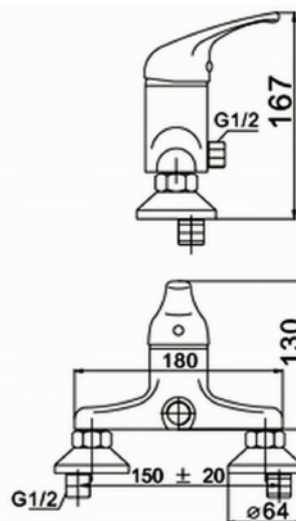

ARTÍCULO
 Item/Article

K4003C

- Monomando de ducha URBAN, cartucho 40mm
- Single-lever shower mixer URBAN, cartridge 40mm
- Mitigeur douche URBAN, cartouche 40mm

SERIE: URBAN

CARACTERÍSTICAS FUNCIONALES	OPERATING CHARACTERISTICS	CARACTÉRISTIQUES FUNCTIONNELLES
Cartucho con discos cerámicos 40mm Caudal a 3 bar: apróx. 19 l/min Cromado de alta calidad Mango de ducha anticalcáreo Flexo metálico 1.70m Soporte de ducha cónico Excéntricas (150+-20)	Cartridge with ceramic discs 40mm Flow rate at 3 bar: approx. 19 l/min Chrome finish high quality Hand shower anti-scale Hose metallic 1.70m Shower support Excentrics (150+-20)	Cartouche disques en céramique 40mm Débit à une pression dynamique de 3 bar: env. 19 l/min Chromage haute qualité Douche à main anti calcaire Flexo métallique 1.70m Support pour douche Excentriques (150+-20)