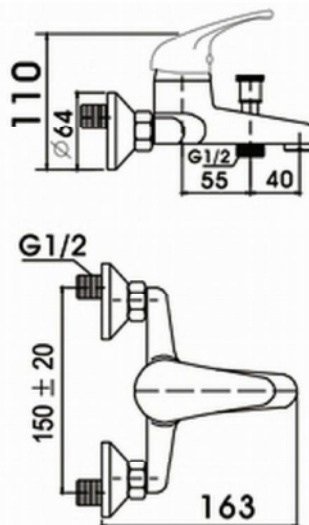

ARTÍCULO
 Item/Article

K4002C

- Monomando baño/ducha URBAN, cartucho 40mm
- Single-lever bath/shower mixer URBAN, cartridge 40mm
- Mitigeur baignoire/douche URBAN, cartouche 40mm

SERIE: URBAN

CARACTERÍSTICAS FUNCIONALES	OPERATING CHARACTERISTICS	CARACTÉRISTIQUES FONCTIONNELLES
Cartucho con discos cerámicos 40mm Desviador automático: baño/ducha Caudal a 3 bar: aprox. 19 l/min Cromado de alta calidad Mango de ducha anticalcáreo Flexo metálico 1.70m Soporte de ducha cónico Excéntricas (150+-20)	Cartridge with ceramique discs 40mm Automatic deviator: bath/shower Flow rate at 3 bar: approx. 19 l/min Chrome finish high quality Hand shower anti-scale Hose metallic 1.70m Hand shower support Excentrics (150+-20)	Cartouche disques en céramique 40mm Sélecteur: baignoire/douche Débit à une pression dynamique de 3 bar: env. 19 l/min Chromage haute qualité Douche à main anti calcaire Flexo métallique 1.70m Support pour douche Excentriques (150+-20)