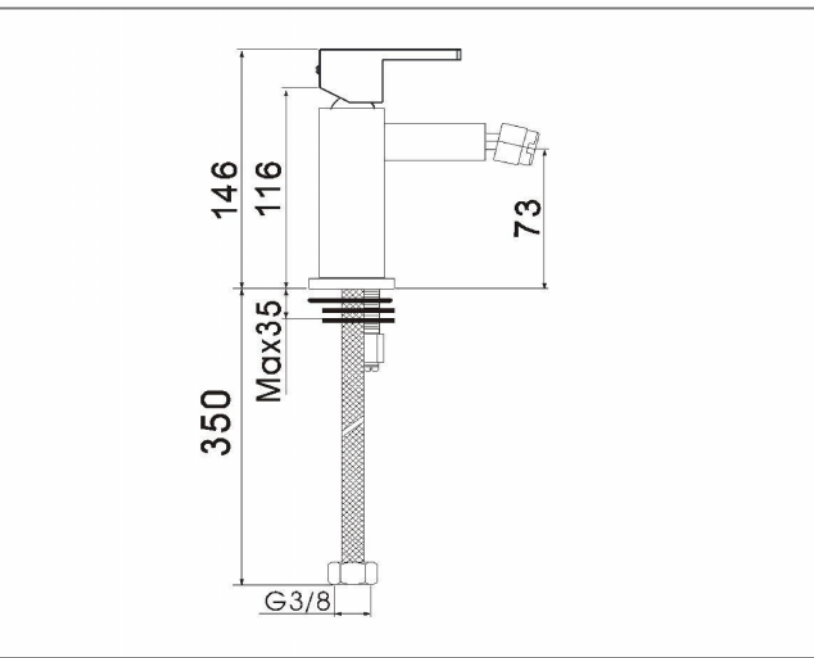

ARTÍCULO  
 Item/Article

**J4004C**

- Monomando bidé JOKER, cartucho 25mm
- Single-lever bidet tap JOKER, cartridge 25mm
- Mitigeur bidet JOKER, cartouche 25mm

**SERIE: JOKER**

CARACTERÍSTICAS FUNCIONALES	OPERATING CHARACTERISTICS	CARACTÉRISTIQUES FUNCTIONNELLES
Cartucho con discos cerámicos 25mm Conexiones Malla acero 3/8 opción 1/2 Caudal a 3 bar: aprox. 12 l/min Cromado de alta calidad	Cartridges with ceramic disks 25mm Stainless steel grid connections 3/8 option 1/2 Flow rate at 3 bar: approx. 12 l/min High quality chrome finish	Cartouche disques en céramique 25mm Liens maille d'acier 3/8 option 1/2 Débit à une pression dynamique de 3 bar: env. 12 l/min Chromage haute qualité