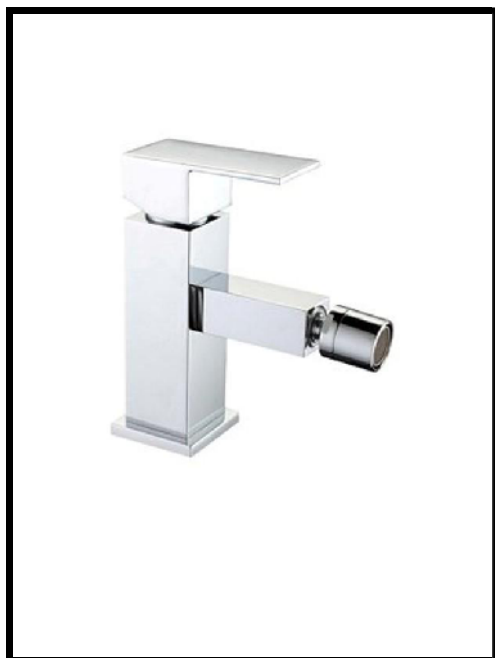

ARTÍCULO  
 Item/Article

**J4004C**

- Monomando bidé JOKER, cartucho 25mm
- Single-lever bidet tap JOKER, cartridge 25mm
- Mitigeur bidet JOKER, cartouche 25mm

**SERIE: JOKER**

CARACTERÍSTICAS FUNCIONALES	OPERATING CHARACTERISTICS	CARACTÉRISTIQUES FUNCTIONNELLES
Cartucho con discos cerámicos 25mm Conexiones Malla acero 3/8 opción 1/2 Caudal a 3 bar: aprox. 12 l/min Cromado de alta calidad	Cartridges with ceramic disks 25mm Stainless steel grid connections 3/8 option 1/2 Flow rate at 3 bar: approx. 12 l/min High quality chrome finish	Cartouche disques en céramique 25mm Liens maille d'acier 3/8 option 1/2 Débit à une pression dynamique de 3 bar: env. 12 l/min Chromage haute qualité