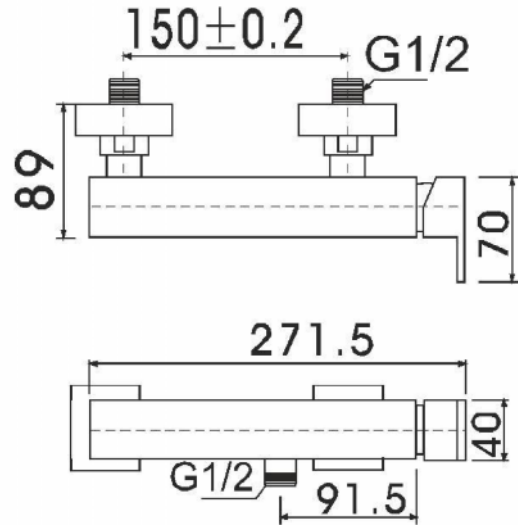

ARTÍCULO
 Item/Article

J4003C

- Monomando de ducha JOKER, cartucho 35mm
- Single-lever shower mixer JOKER, cartridge 35mm
- Mitigeur douche JOKER, cartouche 35mm

SERIE: JOKER

| CARACTERÍSTICAS FUNCIONALES | OPERATING CHARACTERISTICS | CARACTÉRISTIQUES FUNCTIONNELLES |
|---|--|---|
| Cartucho con discos cerámicos 35mm Caudal a 3 bar: aprox. 19 l/min Cromado de alta calidad Mango de ducha anticalcáreo Flexo metálico 1.70m Soporte de ducha cónico Excentricas (150+-20) | Cartridge with ceramic discs 35mm Flow rate at 3 bar: approx. 19 l/min Chrome finish high quality Hand shower anti-scale Hose metallic 1.70m Shower support Excentrics (150+-20) | Cartouche disques en céramique 35mm Débit à une pression dynamique de 3 bar: env. 19 l/min Chromage haute qualité Douche à main anti calcaire Flexo métallique 1.70m Support pour douche Excentriques (150+-20) |