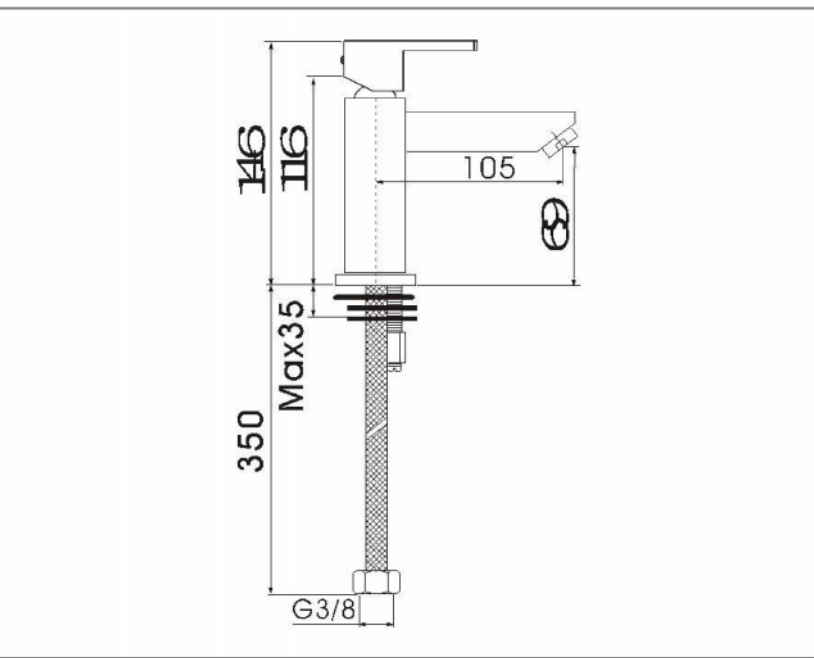

ARTÍCULO
 Item / Article

J4001C

- Monomando lavabo JOKER, cartucho 25mm
- Single-lever washbasin tap JOKER, cartridge 25mm
- Mitigeur lavabo JOKER, cartouche 25mm

SERIE: JOKER

CARACTERÍSTICAS FUNCIONALES	OPERATING CHARACTERISTICS	CARACTÉRISTIQUES FUNCTIONNELLES
Cartucho con discos cerámicos 25mm Conexiones Malla acero 3/8 opción 1/2 Caudal a 3 bar: aprox. 12 l/min Cromado de alta calidad Válvula de desagüe 1 1/4 clic-clac	Cartridges with ceramic disks 25mm Stainless steel grid connections 3/8 option 1/2 Flow rate at 3 bar: approx. 12 l/min High quality chrome finish Pop-up valve 1 1/4	Cartouche disques en céramique 25mm Liens maille d'acier 3/8 option 1/2 Débit à une pression dynamique de 3 bar: env. 12 l/min Chromage haute qualité Vidage 1 1/4 clic clac