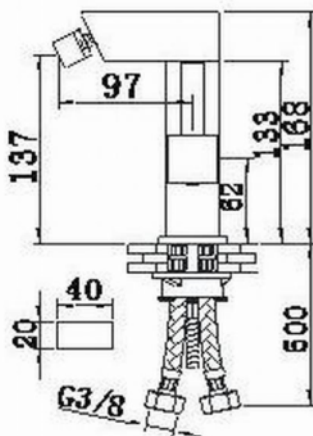

ARTÍCULO
 Item/Article

G4004C

- Monomando bidé GEO, cartucho 35mm
- Single-lever bidet tap GEO, cartridge 35mm
- Mitigeur bidet GEO, cartouche 35mm

SERIE: GEO

CARACTERÍSTICAS FUNCIONALES	OPERATING CHARACTERISTICS	CARACTÉRISTIQUES FUNCTIONNELLES
Cartucho con discos cerámicos 35mm Conexiones Malla acero 3/8 opción 1/2 Caudal a 3 bar: aprox. 12 l/min Cromado de alta calidad	Cartridges with ceramic disks 35mm Stainless steel grid connections 3/8 option 1/2 Flow rate at 3 bar: approx. 12 l/min High quality chrome finish	Cartouche disques en céramique 35mm Liens maille d'acier 3/8 option 1/2 Débit à une pression dynamique de 3 bar: env. 12 l/min Chromage haute qualité