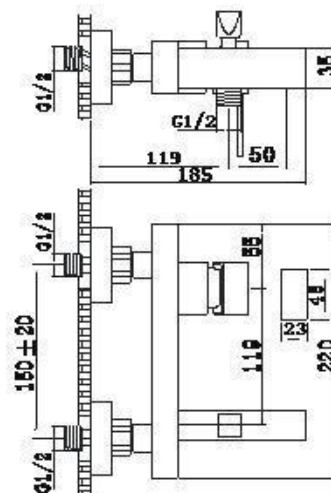

ARTÍCULO  
 Item/Article

**G4002C**

- Monomando baño/ducha GEO, cartucho 35mm
- Single-lever bath/shower mixer GEO, cartridge 35mm
- Mitigeur baignoire/douche GEO, cartouche 35mm

**SERIE: GEO**

CARACTERÍSTICAS FUNCIONALES	OPERATING CHARACTERISTICS	CARACTÉRISTIQUES FONCTIONNELLES
Cartucho con discos cerámicos 35mm Desviador automático: baño/ducha Caudal a 3 bar: aprox. 19 l/min Cromado de alta calidad Mango de ducha anticalcáreo Flexo metalico 1.70m Soporte de ducha cónico Excentricas (150+-20)	Cartridge with ceramique discs 35mm Automatic deviator: bath/shower Flow rate at 3 bar: approx. 19 l/min Chrome finish high quality Hand shower anti-scale Hose matallic 1.70m Hand shower support Excentrics (150+-20)	Cartouche disques en céramique 35mm Sélecteur: baignoire/douche Débit à une pression dynamique de 3 bar: env. 19 l/min Chromage haute qualité Douche à main anti calcaire Flexo métalllic 1.70m Support pour douche Excentriques (150+-20)