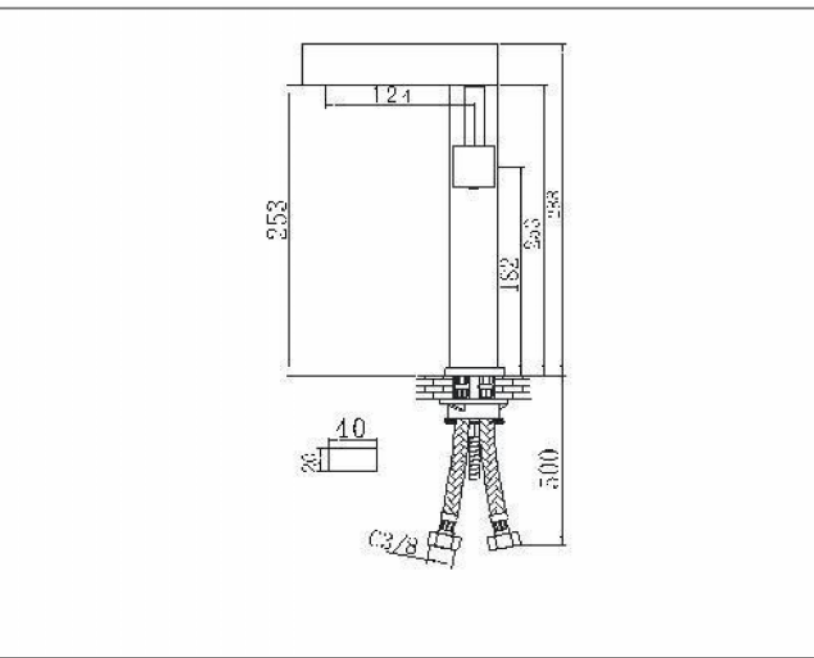

ARTÍCULO
 Item / Article

G4000C

- Monomando lavabo alto GEO, cartucho 25mm
- Single-lever washbasin tap GEO, cartridge 25mm
- Mitigeur lavabo GEO, cartouche 25mm

SERIE: GEO

CARACTERÍSTICAS FUNCIONALES	OPERATING CHARACTERISTICS	CARACTÉRISTIQUES FUNCTIONNELLES
Cartucho con discos cerámicos 25mm Conexiones Malla acero 3/8 opción 1/2 Caudal a 3 bar: aprox. 12 l/min Cromado de alta calidad Válvula de desagüe 1 1/4 clic-clac	Cartridges with ceramic disks 25mm Stainless steel grid connections 3/8 option 1/2 Flow rate at 3 bar: approx. 12 l/min High quality chrome finish Pop-up valve 1 1/4	Cartouche disques en céramique 25mm Liens maille d'acier 3/8 option 1/2 Débit à une pression dynamique de 3 bar: env. 12 l/min Chromage haute qualité Vidage 1 1/4 clic clac