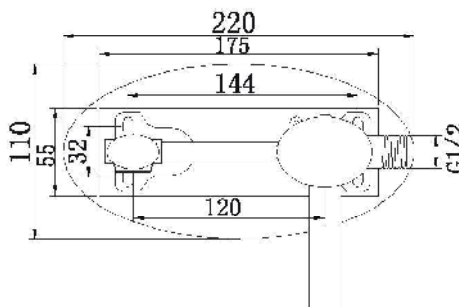

ARTÍCULO
 Item/Article

E4006C

- Monomando lavabo empotrar ELIPSE, cartucho 35mm
- Single-lever recessed washbasin tap ELIPSE, cartridge 35mm
- Mitigeur lavabo encastrée ELIPSE, cartouche 35mm

SERIE: ELIPSE

CARACTERÍSTICAS FUNCIONALES	OPERATING CHARACTERISTICS	CARACTÉRISTIQUES FONCTIONNELLES
Cartucho con discos cerámicos 35mm Caudal a 3 bar: apróx. 19 l/min Cromado de alta calidad Excéntricas (150+-20)	Cartridge with ceramic discs 35mm Flow rate at 3 bar: approx. 19 l/min Chrome finish high quality Excentrics (150+-20)	Cartouche disques en céramique 35mm Débit à une pression dynamique de 3 bar: env. 19 l/min Chromage haute qualité Excentriques (150+-20)