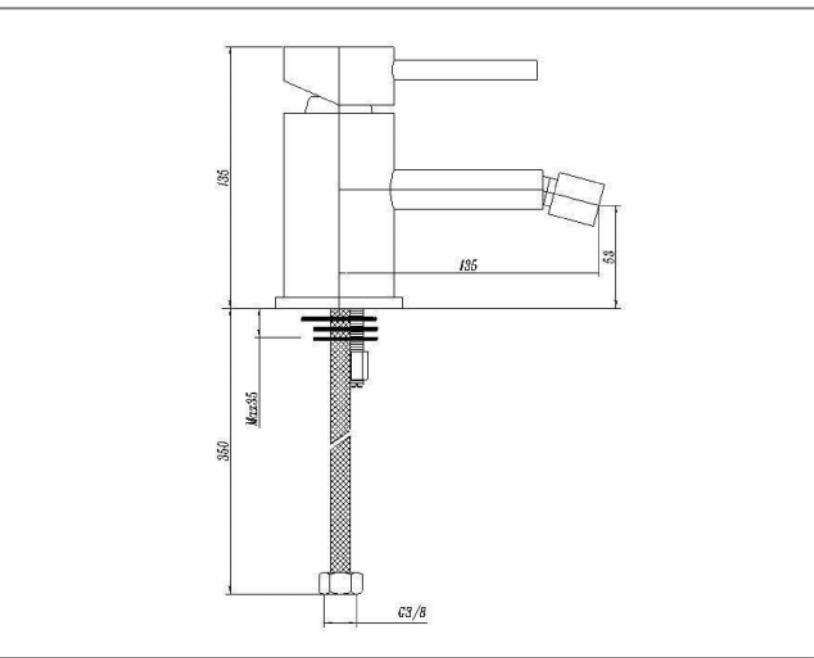

ARTÍCULO
Item/Article

E4004C

- Monomando bidé ELIPSE, cartucho 25mm
- Single-lever bidet tap ELIPSE, cartridge 25mm
- Mitigeur bidet ELIPSE, cartouche 25mm

SERIE: ELIPSE

CARACTERÍSTICAS FUNCIONALES	OPERATING CHARACTERISTICS	CARACTÉRISTIQUES FUNCTIONNELLES
Cartucho con discos cerámicos 25mm Conexiones Malla acero 3/8 opción 1/2 Caudal a 3 bar: aprox. 12 l/min Cromado de alta calidad	Cartridges with ceramic disks 25mm Stainless steel grid connections 3/8 option 1/2 Flow rate at 3 bar: approx. 12 l/min High quality chrome finish	Cartouche disques en céramique 25mm Liens maille d'acier 3/8 option 1/2 Débit à une pression dynamique de 3 bar: env. 12 l/min Chromage haute qualité