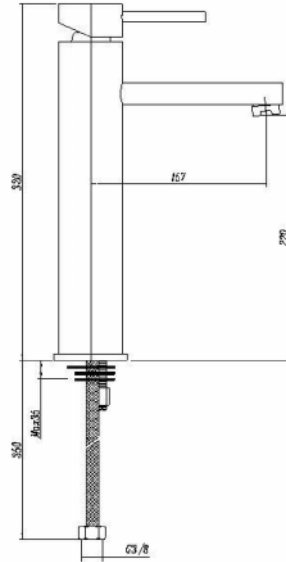

ARTÍCULO  
Item / Article

**E4000C**

- Monomando lavabo alto ELIPSE, cartucho 25mm
- Single-lever washbasin tap ELIPSE, cartridge 25mm
- Mitigeur lavabo ELIPSE, cartouche 25mm

**SERIE: ELIPSE**

CARACTERÍSTICAS FUNCIONALES	OPERATING CHARACTERISTICS	CARACTÉRISTIQUES FUNCTIONNELLES
Cartucho con discos cerámicos 25mm Conexiones Malla acero 3/8 opción 1/2 Caudal a 3 bar: apróx. 12 l/min Cromado de alta calidad	Cartridges with ceramic disks 25mm Stainless steel grid connections 3/8 option 1/2 Flow rate at 3 bar: approx. 12 l/min High quality chrome finish	Cartouche disques en céramique 25mm Liens maille d'acier 3/8 option 1/2 Débit à une pression dynamique de 3 bar: env. 12 l/min Chromage haute qualité