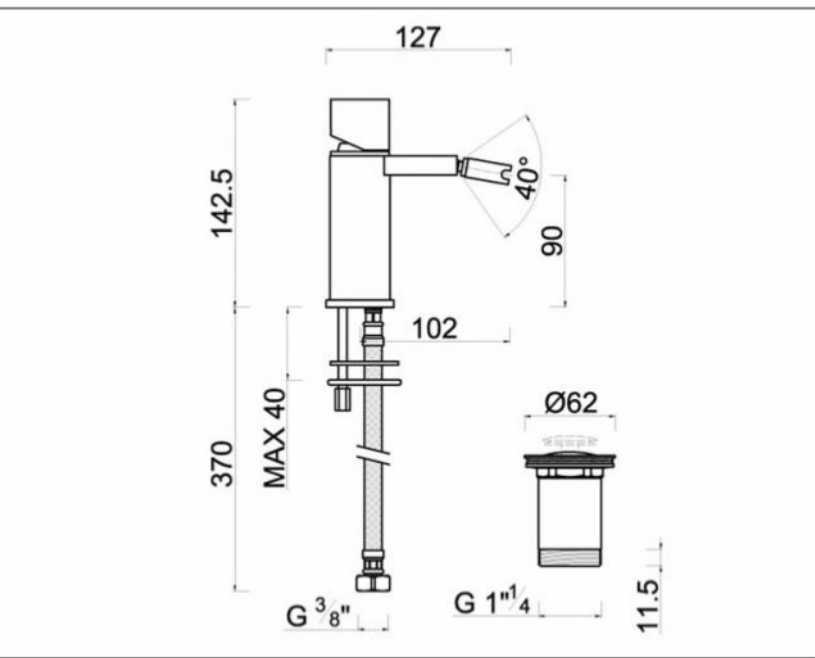

ARTÍCULO
 Item/Article

D4004C

- Monomando bidé DEO, cartucho 25mm
- Single-lever bidet tap DEO, cartridge 25mm
- Mitigeur bidet DEO, cartouche 25mm

SERIE: DEO

CARACTERÍSTICAS FUNCIONALES	OPERATING CHARACTERISTICS	CARACTÉRISTIQUES FUNCTIONNELLES
Cartucho con discos cerámicos 25mm Conexiones Malla acero 3/8 opción 1/2 Caudal a 3 bar: aprox. 12 l/min Cromado de alta calidad	Cartridges with ceramic disks 25mm Stainless steel grid connections 3/8 option 1/2 Flow rate at 3 bar: approx. 12 l/min High quality chrome finish	Cartouche disques en céramique 25mm Liens maille d'acier 3/8 option 1/2 Débit à une pression dynamique de 3 bar: env. 12 l/min Chromage haute qualité