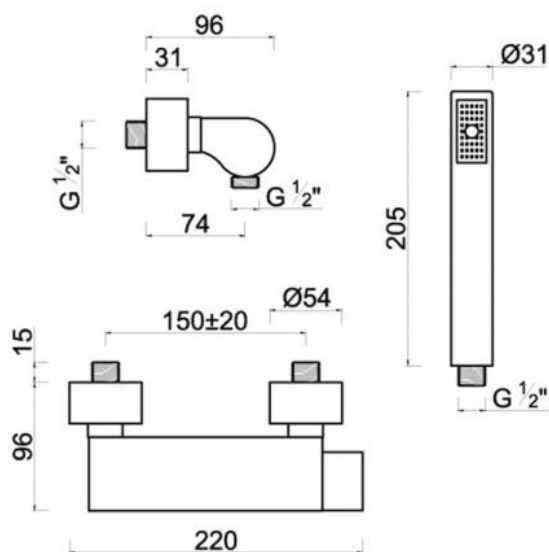

ARTÍCULO
 Item/Article

D4003C

- Monomando de ducha DEO, cartucho 35mm
- Single-lever shower mixer DEO, cartridge 35mm
- Mitigeur douche DEO, cartouche 35mm

SERIE: DEO

CARACTERÍSTICAS FUNCIONALES	OPERATING CHARACTERISTICS	CARACTÉRISTIQUES FONCTIONNELLES
Cartucho con discos cerámicos 35mm Caudal a 3 bar: aprox. 19 l/min Cromado de alta calidad Mango de ducha anticalcáreo Flexo metálico 1.70m Soporte de ducha cónico Excentricas (150+-20)	Cartridge with ceramic discs 35mm Flow rate at 3 bar: approx. 19 l/min Chrome finish high quality Hand shower anti-scale Hose metallic 1.70m Shower support Excentrics (150+-20)	Cartouche disques en céramique 35mm Débit à une pression dynamique de 3 bar: env. 19 l/min Chromage haute qualité Douche à main anti calcaire Flexo métallique 1.70m Support pour douche Excentriques (150+-20)