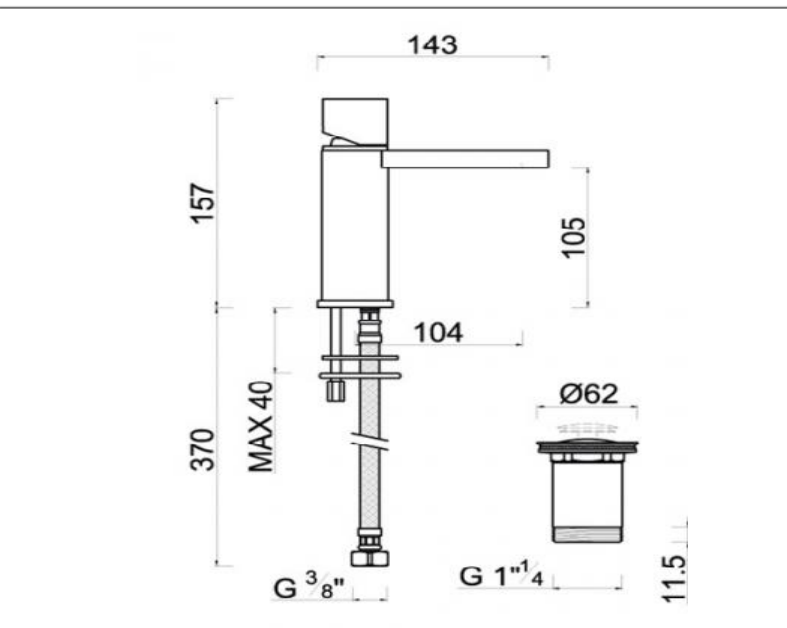

ARTÍCULO
 Item / Article

D4001C

- Monomando lavabo DEO, cartucho 25mm
- Single-lever washbasin tap DEO, cartridge 25mm
- Mitigeur lavabo DEO, cartouche 25mm

SERIE: DEO

CARACTERÍSTICAS FUNCIONALES	OPERATING CHARACTERISTICS	CARACTÉRISTIQUES FUNCTIONNELLES
Cartucho con discos cerámicos 25mm Conexiones Malla acero 3/8 opción 1/2 Caudal a 3 bar: aprox. 12 l/min Cromado de alta calidad Válvula de desagüe 1 1/4 clic-clac	Cartridges with ceramic disks 25mm Stainless steel grid connections 3/8 option 1/2 Flow rate at 3 bar: approx. 12 l/min High quality chrome finish Pop-up valve 1 1/4	Cartouche disques en céramique 25mm Liens maille d'acier 3/8 option 1/2 Débit à une pression dynamique de 3 bar: env. 12 l/min Chromage haute qualité Vidage 1 1/4 clic clac